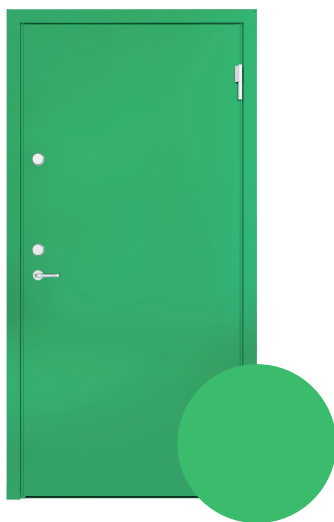

NCS S3050-G