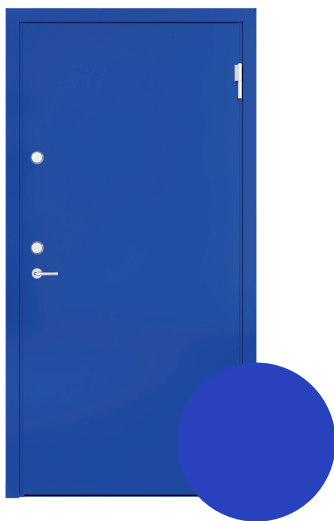

Färgkarta övriga standardkulörer 2024

Säkerhets- & Branddörrar i stål

Sortiment Robust STD kulörer (NCS)

NCS S1070-Y10R

NCS S3050-G

NCS S2070-R

NCS S3060-R80B

NCS S2030-B30G