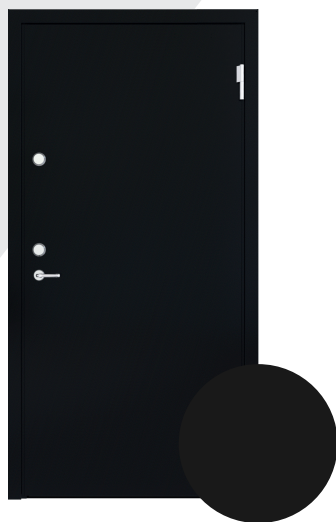

Färgkarta baskulörer 2024

Säkerhets- & Branddörrar i stål

Sortiment Robust STD kulörer (NCS)

NCS S9000-N

NCS S8000-N

NCS S6502-B

NCS S4500-N

NCS S3502-B

NCS S2500-N

Färgkarta baskulörer 2024

Säkerhets- & Branddörrar i stål

Sortiment Robust STD kulörer (NCS)

NCS S0300-N

NCS S0500-N

NCS S0502-Y

NCS S0502-G50Y