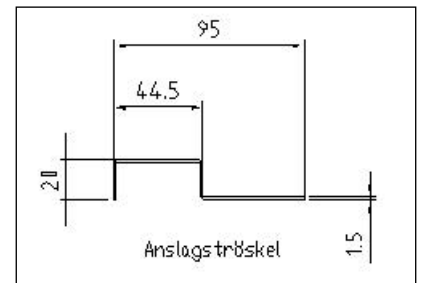

Egenskaper

Brandklass: A 60/ A 90, dimension B ≤ 13M, H ≤ 26M.
Ljudklass: Ljudreduktionstal 33 dB med monterad tätningslist i karm, tröskel och överfals.

Dörrblad

Tjocklek: 55,0 mm
Material: Aluzink eller Varmförzinkad Z100 färdigmålad i standard/specialkulör från fabrik. Tj=1,0 mm.
Isolering: Mineralull
Konstruktion: Dörrplåtarna fogas samman genom limning och nitning. Dörrbladets gångjärn är justerbara i höjddled. 3 gångjärn vid MB > 12M eller MH > 25M.

Standardutförande

Levereras komplett med karm och tätningslist. Lås enligt Svensk Standard 3614. Förstärkt för dörrstängare på anslagssidan i dörrbladet.
Låsplacering A mått = 55,0 B mått = 27,5 mm.

Tillval